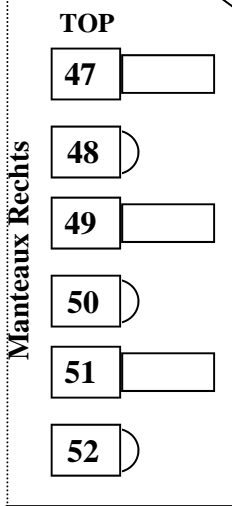

SCHELDETHEATER TERNEUZEN LICHTPLAN DOW-ZAAL

Stage

| DMX | HORIZONbatterij | DMX | ZAALLICHT |
|----------------------------------|-----------------|-----|------------------|
| 146 | Kleur 1 | 181 | onder balkon |
| 150 | | 182 | 2e onder balkon |
| 147 | Kleur 2 | 183 | op balkon |
| 151 | | 184 | links |
| 145 | Kleur 3 | 185 | rechts |
| 152 | | 186 | onder 2e brug |
| 148 | Kleur 4 | 187 | onder 1e brug |
| 153 | | 188 | voorrاند toneel |
| TONEEL blauw werklicht | | 189 | werklicht zaal |
| | | 190 | werklicht toneel |
| Wi-fi toneel; ff892jQs16 | | 193 | TL toneel |
| | | 194 | TL zaal |

53 en 54

61 en 62

SCHEDETHEATER TERNEUZEN LICHTPLAN DOW-ZAAL

Stage

| DMX | HORIZONbatterij | DMX | ZAALLICHT |
|-----------------------------|-----------------|-----|------------------|
| 146 | Kleur 1 | 181 | onder balkon |
| 150 | | 182 | 2e onder balkon |
| 147 | Kleur 2 | 183 | op balkon |
| 151 | | 184 | links |
| 145 | Kleur 3 | 185 | rechts |
| 152 | | 186 | onder 2e brug |
| 148 | Kleur 4 | 187 | onder 1e brug |
| 153 | | 188 | voorrاند toneel |
| TONEEL blauw werklicht | | 189 | werklicht zaal |
| | | 190 | werklicht toneel |
| | | 193 | TL toneel |
| Wi-fi toneel; ff892jQs16 | | 194 | TL zaal |