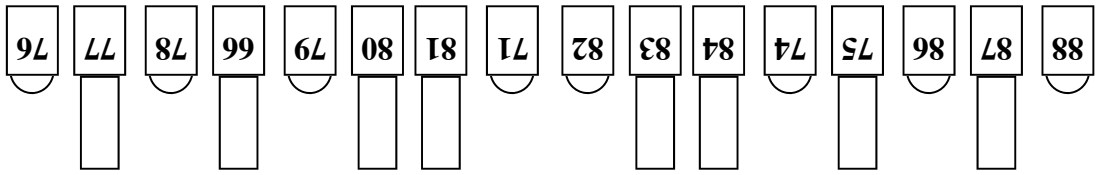

SCHELDETHEATER TERNEUZEN LICHTPLAN DOW-ZAAL

Stage

| DMX | HORIZONbatterij | DMX | ZAALLICHT |
|----------------------------------|-----------------|-----|------------------|
| 146 | Kleur 1 | 181 | onder balkon |
| 150 | | 182 | 2e onder balkon |
| 147 | Kleur 2 | 183 | op balkon |
| 151 | | 184 | links |
| 145 | Kleur 3 | 185 | rechts |
| 152 | | 186 | onder 2e brug |
| 148 | Kleur 4 | 187 | onder 1e brug |
| 153 | | 188 | voorrاند toneel |
| TONEEL blauw werklicht | | 189 | werklicht zaal |
| | | 190 | werklicht toneel |
| Wi-fi toneel; ff892jQs16 | | 193 | TL toneel |
| | | 194 | TL zaal |

53 en 54

61 en 62

SCHEDETHEATER TERNEUZEN LICHTPLAN DOW-ZAAL

Stage

| DMX | HORIZONbatterij | DMX | ZAALLICHT |
|-----------------------------|-----------------|-----|------------------|
| 146 | Kleur 1 | 181 | onder balkon |
| 150 | | 182 | 2e onder balkon |
| 147 | Kleur 2 | 183 | op balkon |
| 151 | | 184 | links |
| 145 | Kleur 3 | 185 | rechts |
| 152 | | 186 | onder 2e brug |
| 148 | Kleur 4 | 187 | onder 1e brug |
| 153 | | 188 | voorrاند toneel |
| TONEEL blauw werklicht | | 189 | werklicht zaal |
| | | 190 | werklicht toneel |
| | | 193 | TL toneel |
| Wi-fi toneel; ff892jQs16 | | 194 | TL zaal |