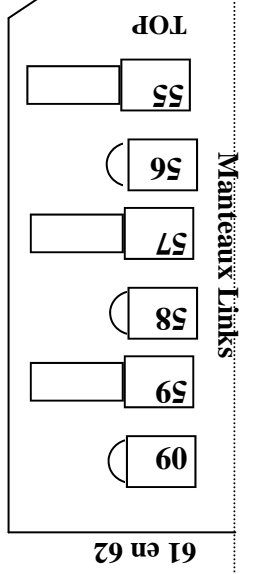

SCHELDETHEATER TERNEUZEN LICHTPLAN DOW-ZAAL

Stage

| DMX | HORIZONbatterij | DMX | ZAALLICHT |
|----------------------------------|-----------------|-----|------------------|
| 146 | Kleur 1 | 181 | onder balkon |
| 150 | | 182 | 2e onder balkon |
| 147 | Kleur 2 | 183 | op balkon |
| 151 | | 184 | links |
| 145 | Kleur 3 | 185 | rechts |
| 152 | | 186 | onder 2e brug |
| 148 | Kleur 4 | 187 | onder 1e brug |
| 153 | | 188 | voorrاند toneel |
| TONEEL blauw werklicht | | 189 | werklicht zaal |
| | | 190 | werklicht toneel |
| Wi-fi toneel; ff892jQs16 | | 193 | TL toneel |
| | | 194 | TL zaal |

53 en 54

61 en 62

SCHEDETHEATER TERNEUZEN LICHTPLAN DOW-ZAAL

Stage

| DMX | HORIZONbatterij | DMX | ZAALLICHT |
|-----------------------------|-----------------|-----|------------------|
| 146 | Kleur 1 | 181 | onder balkon |
| 150 | | 182 | 2e onder balkon |
| 147 | Kleur 2 | 183 | op balkon |
| 151 | | 184 | links |
| 145 | Kleur 3 | 185 | rechts |
| 152 | | 186 | onder 2e brug |
| 148 | Kleur 4 | 187 | onder 1e brug |
| 153 | | 188 | voorrاند toneel |
| TONEEL blauw werklicht | | 189 | werklicht zaal |
| | | 190 | werklicht toneel |
| | | 193 | TL toneel |
| Wi-fi toneel; ff892jQs16 | | 194 | TL zaal |