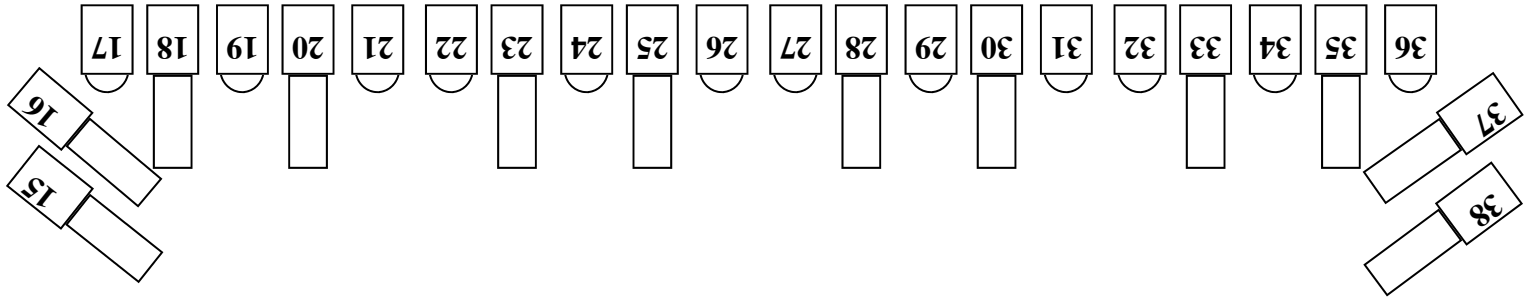

SCHELDETHEATER TERNEUZEN LICHTPLAN DOW-ZAAL

Stage

| DMX | HORIZONbatterij | DMX | ZAALLICHT |
|----------------------------------|-----------------|-----|------------------|
| 146 | Kleur 1 | 181 | onder balkon |
| 150 | | 182 | 2e onder balkon |
| 147 | Kleur 2 | 183 | op balkon |
| 151 | | 184 | links |
| 145 | Kleur 3 | 185 | rechts |
| 152 | | 186 | onder 2e brug |
| 148 | Kleur 4 | 187 | onder 1e brug |
| 153 | | 188 | voorrاند toneel |
| TONEEL blauw werklicht | | 189 | werklicht zaal |
| | | 190 | werklicht toneel |
| Wi-fi toneel; ff892jQs16 | | 193 | TL toneel |
| | | 194 | TL zaal |

53 en 54

61 en 62

SCHEDETHEATER TERNEUZEN LICHTPLAN DOW-ZAAL

Stage

| DMX | HORIZONbatterij | DMX | ZAALLICHT |
|-----------------------------|-----------------|-----|------------------|
| 146 | Kleur 1 | 181 | onder balkon |
| 150 | | 182 | 2e onder balkon |
| 147 | Kleur 2 | 183 | op balkon |
| 151 | | 184 | links |
| 145 | Kleur 3 | 185 | rechts |
| 152 | | 186 | onder 2e brug |
| 148 | Kleur 4 | 187 | onder 1e brug |
| 153 | | 188 | voorrاند toneel |
| TONEEL blauw werklicht | | 189 | werklicht zaal |
| | | 190 | werklicht toneel |
| | | 193 | TL toneel |
| Wi-fi toneel; ff892jQs16 | | 194 | TL zaal |