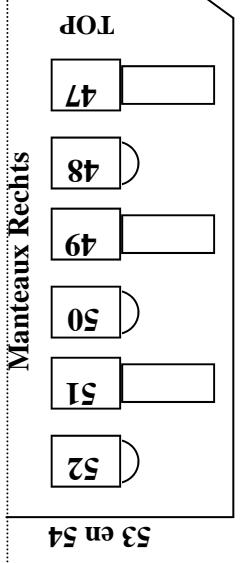

SCHELDETHEATER TERNEUZEN LICHTPLAN DOW-ZAAL

Stage

| DMX | HORIZONbatterij | DMX | ZAALLICHT |
|----------------------------------|-----------------|-----|------------------|
| 146 | Kleur 1 | 181 | onder balkon |
| 150 | | 182 | 2e onder balkon |
| 147 | Kleur 2 | 183 | op balkon |
| 151 | | 184 | links |
| 145 | Kleur 3 | 185 | rechts |
| 152 | | 186 | onder 2e brug |
| 148 | Kleur 4 | 187 | onder 1e brug |
| 153 | | 188 | voorrاند toneel |
| TONEEL blauw werklicht | | 189 | werklicht zaal |
| | | 190 | werklicht toneel |
| Wi-fi toneel; ff892jQs16 | | 193 | TL toneel |
| | | 194 | TL zaal |

53 en 54

61 en 62

SCHEDETHEATER TERNEUZEN LICHTPLAN DOW-ZAAL

Stage

| DMX | HORIZONbatterij | DMX | ZAALLICHT |
|-----------------------------|-----------------|-----|------------------|
| 146 | Kleur 1 | 181 | onder balkon |
| 150 | | 182 | 2e onder balkon |
| 147 | Kleur 2 | 183 | op balkon |
| 151 | | 184 | links |
| 145 | Kleur 3 | 185 | rechts |
| 152 | | 186 | onder 2e brug |
| 148 | Kleur 4 | 187 | onder 1e brug |
| 153 | | 188 | voorrاند toneel |
| TONEEL blauw werklicht | | 189 | werklicht zaal |
| | | 190 | werklicht toneel |
| | | 193 | TL toneel |
| Wi-fi toneel; ff892jQs16 | | 194 | TL zaal |