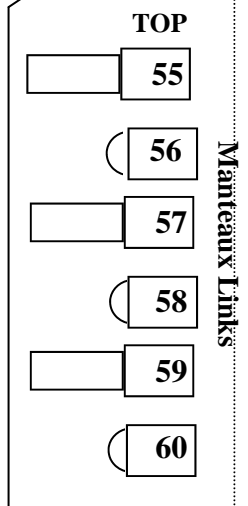

SCHELDETHEATER TERNEUZEN LICHTPLAN DOW-ZAAL

Stage

| DMX | HORIZONbatterij | DMX | ZAALLICHT |
|----------------------------------|-----------------|-----|------------------|
| 146 | Kleur 1 | 181 | onder balkon |
| 150 | | 182 | 2e onder balkon |
| 147 | Kleur 2 | 183 | op balkon |
| 151 | | 184 | links |
| 145 | Kleur 3 | 185 | rechts |
| 152 | | 186 | onder 2e brug |
| 148 | Kleur 4 | 187 | onder 1e brug |
| 153 | | 188 | voorrاند toneel |
| TONEEL blauw werklicht | | 189 | werklicht zaal |
| | | 190 | werklicht toneel |
| Wi-fi toneel; ff892jQs16 | | 193 | TL toneel |
| | | 194 | TL zaal |

53 en 54

61 en 62

SCHEDETHEATER TERNEUZEN LICHTPLAN DOW-ZAAL

Stage

| DMX | HORIZONbatterij | DMX | ZAALLICHT |
|-----------------------------|-----------------|-----|------------------|
| 146 | Kleur 1 | 181 | onder balkon |
| 150 | | 182 | 2e onder balkon |
| 147 | Kleur 2 | 183 | op balkon |
| 151 | | 184 | links |
| 145 | Kleur 3 | 185 | rechts |
| 152 | | 186 | onder 2e brug |
| 148 | Kleur 4 | 187 | onder 1e brug |
| 153 | | 188 | voorrاند toneel |
| TONEEL blauw werklicht | | 189 | werklicht zaal |
| | | 190 | werklicht toneel |
| | | 193 | TL toneel |
| Wi-fi toneel; ff892jQs16 | | 194 | TL zaal |