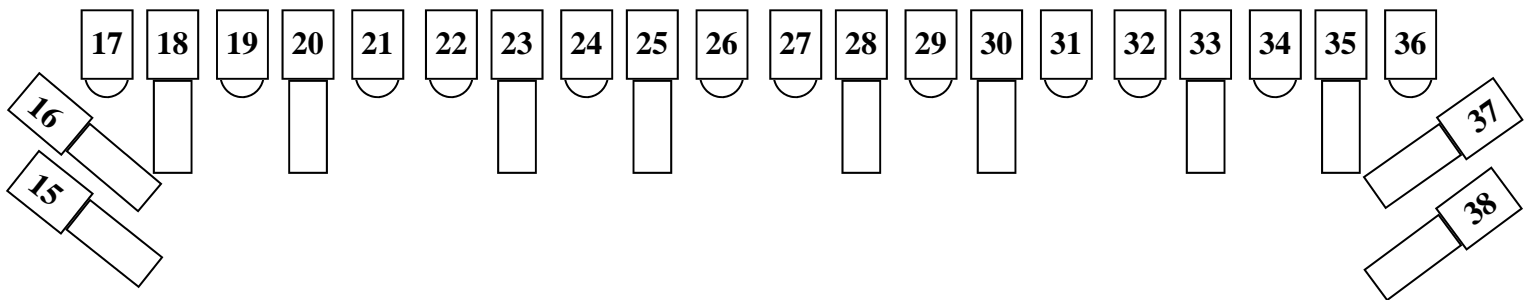

SCHELDETHEATER TERNEUZEN LICHTPLAN DOW-ZAAL

Stage

| DMX | HORIZONbatterij | DMX | ZAALLICHT |
|----------------------------------|-----------------|-----|------------------|
| 146 | Kleur 1 | 181 | onder balkon |
| 150 | | 182 | 2e onder balkon |
| 147 | Kleur 2 | 183 | op balkon |
| 151 | | 184 | links |
| 145 | Kleur 3 | 185 | rechts |
| 152 | | 186 | onder 2e brug |
| 148 | Kleur 4 | 187 | onder 1e brug |
| 153 | | 188 | voorrاند toneel |
| TONEEL blauw werklicht | | 189 | werklicht zaal |
| | | 190 | werklicht toneel |
| Wi-fi toneel; ff892jQs16 | | 193 | TL toneel |
| | | 194 | TL zaal |

53 en 54

61 en 62

SCHEDETHEATER TERNEUZEN LICHTPLAN DOW-ZAAL

Stage

| DMX | HORIZONbatterij | DMX | ZAALLICHT |
|-----------------------------|-----------------|-----|------------------|
| 146 | Kleur 1 | 181 | onder balkon |
| 150 | | 182 | 2e onder balkon |
| 147 | Kleur 2 | 183 | op balkon |
| 151 | | 184 | links |
| 145 | Kleur 3 | 185 | rechts |
| 152 | | 186 | onder 2e brug |
| 148 | Kleur 4 | 187 | onder 1e brug |
| 153 | | 188 | voorrاند toneel |
| TONEEL blauw werklicht | | 189 | werklicht zaal |
| | | 190 | werklicht toneel |
| | | 193 | TL toneel |
| Wi-fi toneel; ff892jQs16 | | 194 | TL zaal |