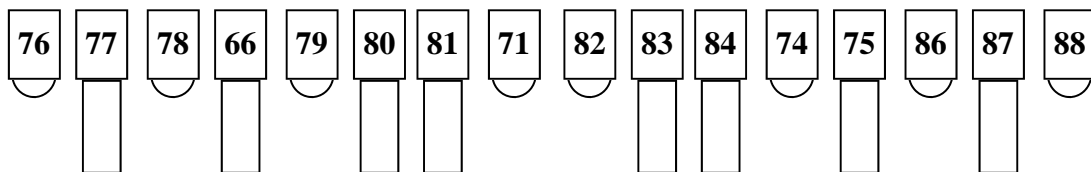

SCHELDETHEATER TERNEUZEN LICHTPLAN DOW-ZAAL

Stage

| DMX | HORIZONbatterij | DMX | ZAALLICHT |
|----------------------------------|-----------------|-----|------------------|
| 146 | Kleur 1 | 181 | onder balkon |
| 150 | | 182 | 2e onder balkon |
| 147 | Kleur 2 | 183 | op balkon |
| 151 | | 184 | links |
| 145 | Kleur 3 | 185 | rechts |
| 152 | | 186 | onder 2e brug |
| 148 | Kleur 4 | 187 | onder 1e brug |
| 153 | | 188 | voorrاند toneel |
| TONEEL blauw werklicht | | 189 | werklicht zaal |
| | | 190 | werklicht toneel |
| Wi-fi toneel; ff892jQs16 | | 193 | TL toneel |
| | | 194 | TL zaal |

53 en 54

61 en 62

SCHEDETHEATER TERNEUZEN LICHTPLAN DOW-ZAAL

Stage

| DMX | HORIZONbatterij | DMX | ZAALLICHT |
|-----------------------------|-----------------|-----|------------------|
| 146 | Kleur 1 | 181 | onder balkon |
| 150 | | 182 | 2e onder balkon |
| 147 | Kleur 2 | 183 | op balkon |
| 151 | | 184 | links |
| 145 | Kleur 3 | 185 | rechts |
| 152 | | 186 | onder 2e brug |
| 148 | Kleur 4 | 187 | onder 1e brug |
| 153 | | 188 | voorrاند toneel |
| TONEEL blauw werklicht | | 189 | werklicht zaal |
| | | 190 | werklicht toneel |
| | | 193 | TL toneel |
| Wi-fi toneel; ff892jQs16 | | 194 | TL zaal |