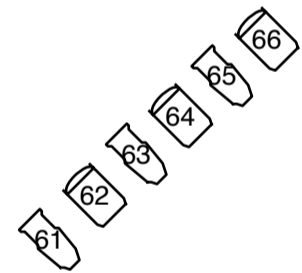

Horizon 281-282-283-284-285-286

73

83

72

82

71

81

Harting
links
121 t/m 136

Harting
rechts
141 t/m 156

Profiel 2kw

PC 2kw

Profiel 1kw

PC 1kw

Profiel 750w

Horizonarmatuur

volgspot